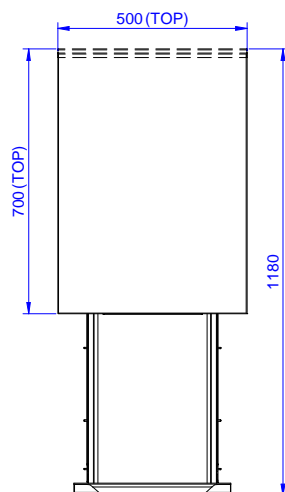

Costruzione

- Pannelli laterali e suola rinforzata in acciaio inox AISI 304.
- Piedini in acciaio inox AISI 304 di 200 mm di altezza e 54 mm di diametro, regolabili: -50/+30 mm.
- Struttura completamente in acciaio inox con telaio saldato per conferire massima stabilità al tavolo.
- Senza top

Accessori opzionali

- Zoccolatura frontale da 1000 mm (da ordinare come speciale per soluzione con piano unico) PNC 133205
- Zoccolatura laterale (dx o sx, da ordinare con il piano unico) PNC 133206

Approvazione: _____

Fronte

Lato

Alto

Informazioni chiave

Larghezza armadio:		
133177 (RAU5002DW)	0 mm	
Profondità armadio:	0 mm	
Altezza armadietto:	0 mm	
Dimensioni esterne, larghezza:	500 mm	
Dimensioni esterne, profondità:	700 mm	
Dimensioni esterne, altezza:	883 mm	
Numero e tipologia di porte:	Scorrevole	
Spessore piano di lavoro:	0 mm	
Peso netto:	38 kg	